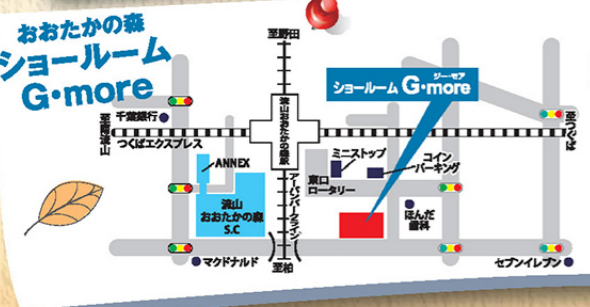

ガスファンヒーター

5つの特徴

- 手回いらす 燃料の供給が不要!!
- スピーディ点火 点火まで約5秒!!
- 快適 臭いもありません!!
- セーフティ 多彩な安全機能!!
- 経済的 あったかぶらんで ガス料金がさらにお得

今年の冬は、すぐ暖まる! あったかガスファンヒーターで快適なお部屋づくり!

Rinnai シンプル機能のガスファンヒーター 木造11畳まで コンクリート15畳まで 26 SRC-363E オープン価格 ¥19,800	Rinnai 木造11畳まで コンクリート15畳まで 27 RC-N4Q01NP-GD ¥83,484円 ¥50,090 (40% OFF)	Rinnai 木造15畳まで コンクリート21畳まで 28 RC-M5802E ¥89,984円 ¥53,978 (40% OFF)
Rinnai 木造15畳まで コンクリート21畳まで 29 RC-N5801NP ¥108,324円 ¥64,994 (40% OFF)	Rinnai 木造15畳まで コンクリート21畳まで 30 RC-M5803ACP ¥104,004円 ¥62,402 (40% OFF)	

31 専用ガスホース ※ファンヒーター・衣類乾燥機は専用ガスホースが別途必要になります。

1m ¥2,700   3m ¥3,456   5m ¥4,320

警報器

ホーテキ 32 火災・ガス漏れ・不完全燃焼警報器 SS-GLB 通常販売価格 ¥14,580の品 特別価格 ¥11,340	ホーテキ 33 ガス漏れ・不完全燃焼警報器 SS-GA 通常販売価格 ¥11,880の品 特別価格 ¥9,180

富士の湧水

モニターキャンペーン実施中!!
2週間限定! 水1本 → 無料サービス!!

サーバー使用料 月額 ¥617 + 富士の湧水 D-パック(12L) 1本 ¥1,645

閉鎖UP!! 新鮮さが違います!!

※チラシの掲載商品の価格につきましては、27年11月30日(月)までとさせていただきます。※◎は、メーカー希望小売価格です。※取付工事、ガス工事等、別途かかるものも有りますので、保具にご相談下さい。※価格は消費税込みの金額です。※当社お得価格とは、当社ガスをご利用いただいているお客様を対象とさせていただきます。お問い合わせの際は商品の番号を申し上げます。

京和ガス本社ガス展開催中【10/30(金)~11/1(日)】はショールームG-moreはお休みとさせていただきます。

京和ガス株式会社 http://www.keiwagas.co.jp/ 流山市江戸川台東1-254 TEL 04 (7155) 1500	京和住設株式会社 http://www.keiwa-ju.co.jp/ 流山市平和台4-35 TEL 04 (7158) 1500	ショールーム G-more http://www.keiwa-ju.co.jp/ 流山市東初石6-186 TEL 04 (7178) 5120