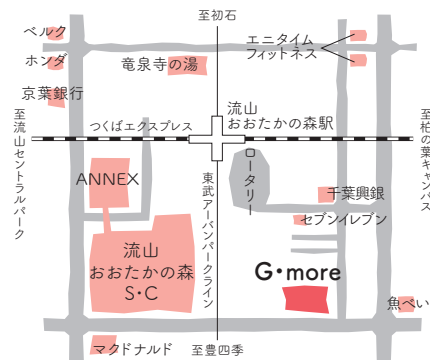

流山市平和台 4-35-4
TEL 04-7158-1500
https://www.keiwa-ju.co.jp

掲載器具展示場所

おたかの森
ショールーム

流山市おたかの森東 1-9-6
TEL 04-7178-5120
https://www.keiwagas.co.jp

流山市江戸川台東 1-254
TEL 04-7155-1500
https://www.keiwagas.co.jp

京和ガス株式会社