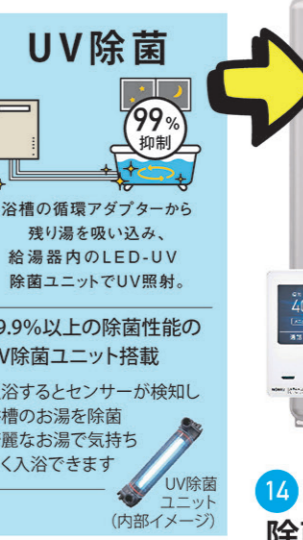

当社お得意様価格
473,220円 ↓
167,288円 税込
※標準工事費52,800円~

60% OFF

12 Rinnai
RUF-UE2406AW(A) MBC-240V(A)

子育てエコホーム
高効率給湯器 30,000円/戸

当社お得意様価格
564,190円 ↓
175,466円 税込
※標準工事費52,800円~

65% OFF

14 NORITZ
GT-C2472PAW RC-K001EW

子育てエコホーム
高効率給湯器 30,000円/戸