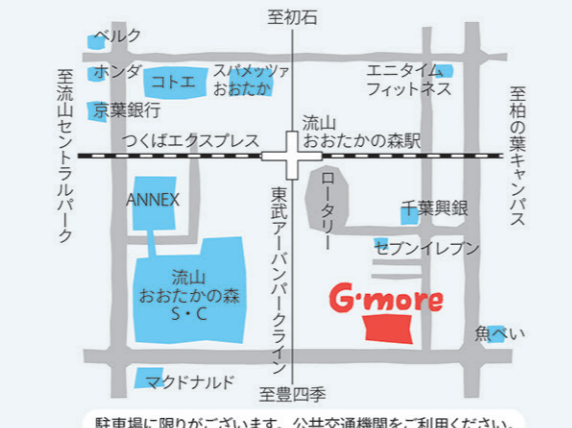

子育てエコホーム

- 高断熱浴槽 30,000円/戸
- 節湯水栓 5,000円/台
- 手すりの設置 5,000円/戸
- 子育てエコホーム浴室乾燥機 23,000円/戸

カウンターを外して丸洗いできるから裏や壁、床もラクに洗えます。壁にかけると洗い場が広くなり、お子様と一緒にの時でも便利です。

追加で浴室乾燥機をつけると

23 LIXIL リデア Bタイプ1616 1,673,980円↓ **836,990円** 税込 50% OFF
※標準工事費440,000円～

京和ガス KEIWA GAS

2024 G・more SUMMER SALE

ご成約記念品 キッチンセット

セール期間 **9月末** まで

トイレ

24 Panasonic アラウーノS160【取替用】

2種類の泡とパワフルな水流でしっかりおそうじします

継ぎ目がほとんどないからお掃除ラクラク

XCH1601RWS 338,800円↓ **203,280円** 税込 40% OFF
※標準工事費44,000円～

洗面

25 日立 エルヴィータ 90cm

ハンドシャワー水栓 オールスライドタイプ

子育てエコホーム 節湯水栓 5,000円/台 35% OFF

374,000円↓ **243,100円** 税込
※標準工事費40,700円～

東京電力EP(株)の「従量電灯B・C」から切り替えるとお得!

京和ガスでんき 電気受付再開キャンペーン

クオカード **5,000円分** プレゼント!

実施期間 2024 **8.31** まで

※景品は初回電気料金のお支払い確認後郵送いたします。

料金シミュレーションお申し込みはこちら

22～25 展示期間 9/5～9/10 展示場所 おおたかの森ショールーム ※展示の商品はチラシ掲載の物とは異なります。

屋外設置ふろ給湯器・コンロが対象

下取りセール

古くなったガス機器でお得にお買い替え!

メーカー希望小売価格 下取価格

110,000円～275,000円未満 → **11,000円** 税込
275,000円以上 → **22,000円** 税込

本セールは当社のガスをご利用のお客様のみの対象となります。下取り価格は、お買い上げいただく機器の販売価格より、さらに下取り価格を値引くことといたします。(キャッシュバックではありません)

お申し込み・お問い合わせ

京和住設株式会社

流山市平和台4-35-4
TEL 04-7158-1500
https://www.keiwa-ju.co.jp

掲載器具展示場所

おおたかの森ショールーム

流山市おおたかの森東1-9-6
TEL 04-7178-5120
https://www.keiwagas.co.jp

京和ガス株式会社 KEIWA GAS

流山市江戸川台東1-254
TEL 04-7155-1500
https://www.keiwagas.co.jp

過去2年分のガスの実績を管理できるウェブサービス **登録料・利用料 無料!**

マイ京和ガス

新規登録はこちら

https://www.keiwagas.co.jp/portal.html

エネファーム

●発電時の排熱を利用して給湯できるから効率的で経済的
●停電時にも発電を継続して電気もお湯も使えて安心! (最大700W)

1 **AISIN** typeS 給湯省エネ 2024 エネファーム 200,000円/台

当社お得意様価格 **1,155,000円** 税込
当社指定ローン利用可能(審査あり) ※標準工事費473,000円～

※本チラシの掲載商品の価格に関しましては、2024年9月30日(月)までとさせていただきます。 ※◎は、メーカー希望小売価格です。 ※取り付け工事、ガス工事等、別途かかるものもあります。 ※価格は税込金額です。 ※当社お得意様価格とは、当社ガスをご利用いただいているお客様を対象とさせていただきます。 ※展示のない物もございますので、係員にお尋ね下さい。 ※通信料はお客様のご負担となります。ご利用環境によって再生・閲覧できない場合がございます。