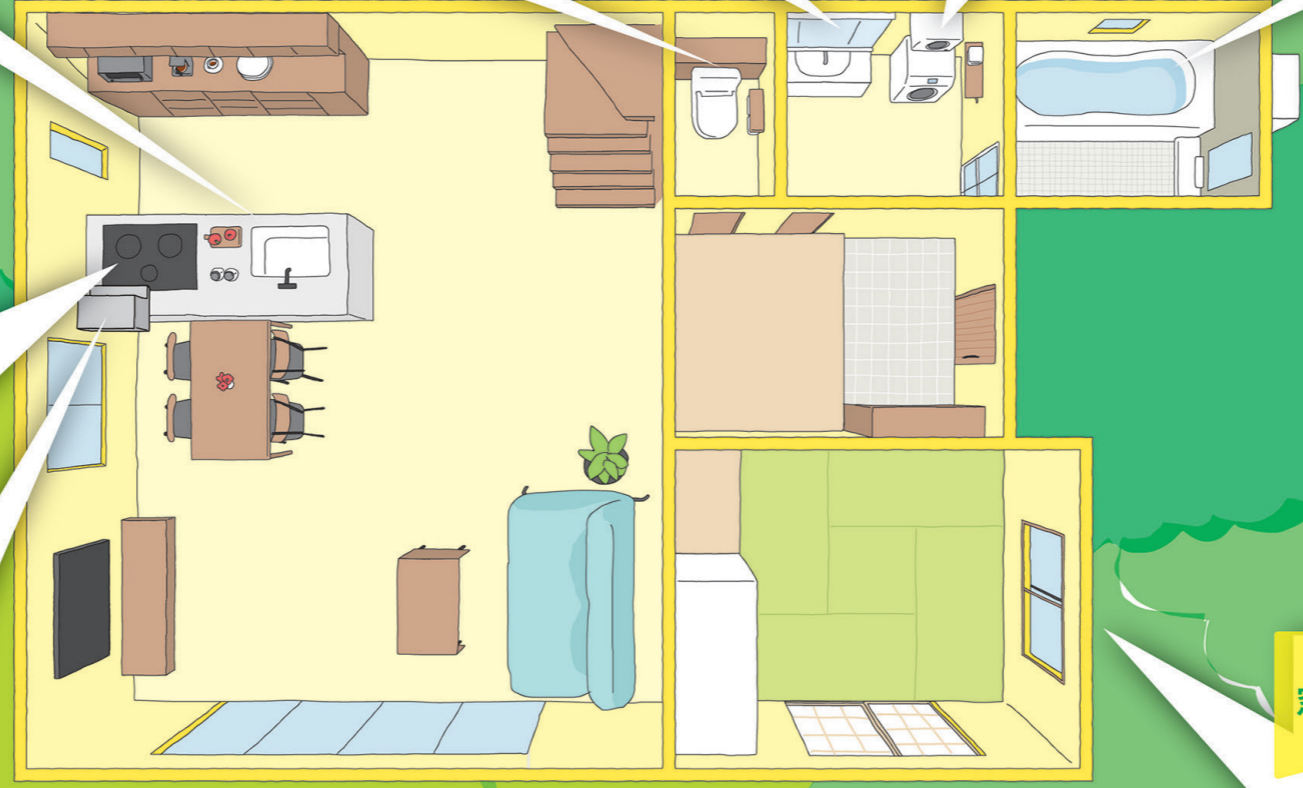

キッチン

1 Takara standard レビュー |型255

- 子育てエコホーム 節湯水栓 5,000円/台
- 子育てエコホーム 掃除しやすいレンジフード 13,000円/戸
- 子育てエコホーム ビルトイン自動調理対応コンロ 14,000円/戸
- 子育てエコホーム 追加で食洗機をつけると ビルトイン食洗機 21,000円/戸

※展示のキッチンはチラシ掲載の物とは異なります。

家事らくシンク 1,472,020円 ↓
ハンドシャワー水栓
足元スライドタイプ
アクリル人大カウンター ※標準工事費418,000円~

1,251,217円 税込 15% OFF

トイレ

2 TOTO ピュアレストQR【取替用】

従来品と比べて深さが増して手洗いしやすく、水はねしにくくなりました

※写真はイメージです。

子育てエコホーム 節湯水栓 5,000円/台

洗浄便座 子育てエコホーム 節湯型トイレ 20,000円/台

タンク・便器・洗浄便座 236,720円 ↓

セット価格 118,360円 税込 50% OFF

※標準工事費41,800円~

洗面台

3 TOTO オクターブライト

水栓が上部に設置されていて根元に水が溜まりにくいので汚れにくくお手入れラクラク

子育てエコホーム 節湯水栓 5,000円/台

※展示の洗面台はチラシ掲載の物とは異なります。

321,420円 ↓

176,781円 税込 45% OFF

※標準工事費33,000円~

衣類乾燥機

梅雨の季節也大活躍!

実演中! ご体感下さい

※ガス工が必要な場合には別途になります。
※専用ガスコードが別途必要になります。
※標準工事費38,500円~

4 RDT-93 乾燥容量 9kg

241,340円 ↓

当社お得意様価格 **144,804円** 税込 40% OFF

専用台 DS-80HSF 32,120円 ↓ 排湿管セット DPS-80B 17,050円 ↓

25,696円 税込 13,640円 税込

バス

5 Takara standard グランSPA 1616

ホーローパネルだから市販のマグネットアイテムを使って壁全体を活用できます

子育てエコホーム 高断熱浴槽 30,000円/戸

子育てエコホーム 節湯水栓 5,000円/台

追加で浴室乾燥機をつけると 子育てエコホーム 浴室乾燥機 23,000円/戸

※展示のバスはチラシ掲載の物とは異なります。

15% OFF

840,400円 ↓

大人カウンター アクリル人大浴槽 シャワーフックスライドバー

714,340円 税込

※標準工事費440,000円~

ビルトインコンロ

新発売

子育てエコホーム ビルトイン自動調理対応コンロ 14,000円/戸

228,470円 ↓

当社お得意様価格 **103,235円** 税込 50% OFF

※標準工事費19,800円~

下取り値引き含む

レンジフード

子育てエコホーム 掃除しやすいレンジフード 13,000円/戸

270,710円 →

189,497円 税込 30% OFF

※標準工事費34,100円~

ファンの代わりにディスクをお掃除

Rinnai NORITZ Paloma

1つ穴タイプ 20号

8 戸建て住宅壁掛型

子育てエコホーム 高効率給湯器30,000円/戸

当社お得意様価格 **155,056円** 税込 60% OFF

※標準工事費52,800円~

下取り値引き含む

1つ穴タイプ 20号

9 戸建て住宅据置型

子育てエコホーム 高効率給湯器30,000円/戸

当社お得意様価格 **161,260円** 税込 60% OFF

※標準工事費52,800円~

下取り値引き含む

窓

いまある窓に内窓を付けて二重窓に

既設窓 内窓

空気層

先進的窓リノベ2024 内窓設置 46,000円/窓

110,880円 ↓

10 YKK AP プラマードU 腰窓サイズ W1650×H1100(ガス入り)

72,000円 税込 35% OFF

※標準工事費18,700円~