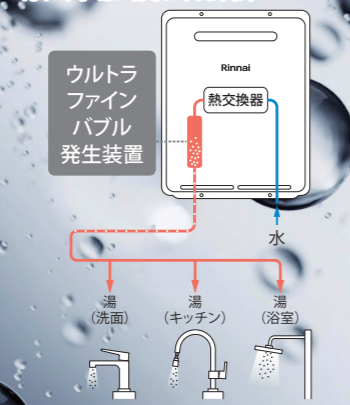

※ガス工事が必要な場合には別途になります。
※専用ガスコードが別途必要になります。
※標準工事費27,500円~

エコジョーズ

壁掛型 24号 フルオート

3 NORITZ GT-C2472AW RC-J101E

当社お得意様価格
529,320円↓
189,728円 税込 **60% OFF**
下取り
値引き
含む
※標準工事費51,150円~

UV除菌

99.9%以上の除菌性能のUV除菌ユニット搭載
入浴するとセンサーが検知し浴槽のお湯を除菌
綺麗なお湯で気持ちよく入浴できます

ウルトラ
ファインバブル

家中にウルトラファインバブル入りのお湯を送り、浴室・洗面・キッチンなどの水まわりの汚れや水垢が付きにくくなります

2023年ヒット予測総合17位

Present!
5,000円
キャッシュ
バック※、
風呂用洗剤
※ネットでの申込みが必要です

6 Rinnai ウルトラファインバブル給湯器 RUF-UE2406AW(A) MBC-240V(A)

当社お得意様価格
564,190円→
175,466円 税込 **65% OFF**
下取り
値引き
含む
※標準工事費51,150円~