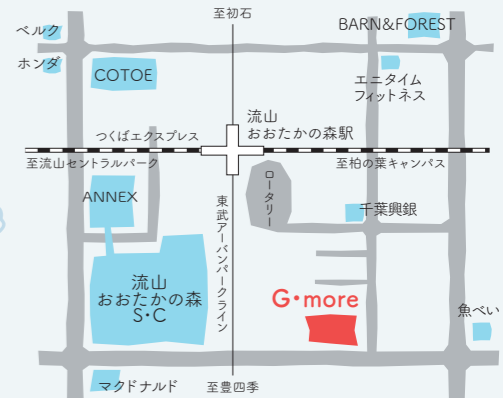

京和ガス KEIWA GAS

G'more祭

8.26(土)~8.27(日)
AM 10:00 ~ PM 5:00

セール期間 9.30まで

来場記念品
プレゼント

ご成約記念品
プレゼント

※納品時のお渡し
となります

料理教室

お子様限定

開催場所

クレープづくり
体験 無料

おかしセット
プレゼント

大人も参加
大歓迎!

駐車場に限りがございます。公共交通機関をご利用ください。

KEIWA GAS COOKING SCHOOL

京和ガスの料理教室

おたかの森ショールーム
G'moreにて
大好評開催中!

ホームページからお申し込みください

9月開催分 10月開催分 11月開催分

申込期間 8/1(火)~17(木) 9/1(金)~15(金) 10/1(日)~15(日)

※応募多数の場合は抽選となります。
※メニュー内容、開催日時等詳しくは
ホームページにてご確認ください。

https://www.keiwagas.co.jp/

ご来店のお客様へ

マスク着用は
個人の判断が
基本となります