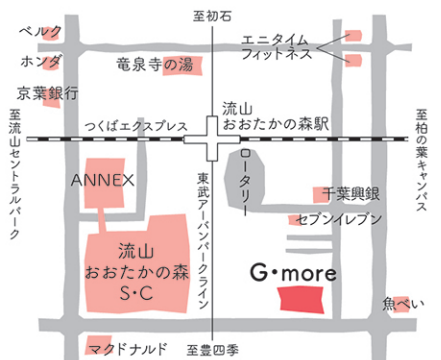

※駐車場に限りがございます。公共交通機関をご利用ください。

※本チラシの掲載商品の価格に関しましては、2025年9月30日(火)までとさせていただきます。 ※◎は、メーカー希望小売価格です。 ※取り付け工事、ガス工事等、別途かかるものもあります。 ※価格は税込金額です。 ※展示のない物もございますので、係員にお尋ね下さい。 ※通信料はおお客様のご負担となります。ご利用環境によって再生・閲覧できない場合がございます。