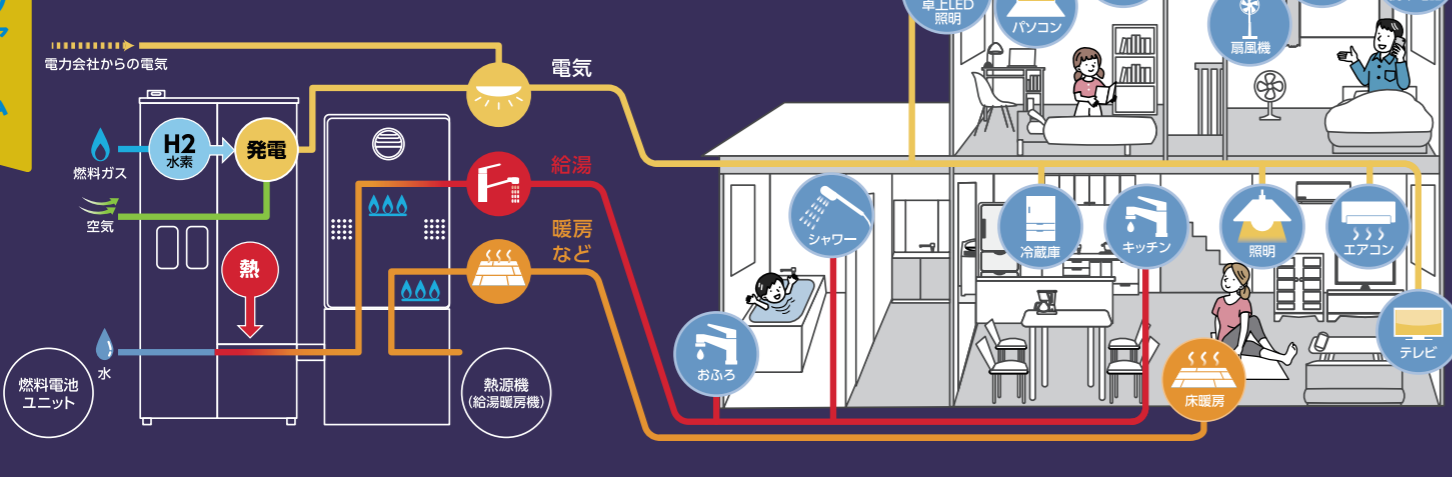

※駐車場に限りがございます。公共交通機関をご利用ください。

エネファーム

●エネファームと家とのかかわり

エネファームtype Sはガスから取り出した水素と空気中の酸素で電気をつくります。さらに電気をつくるときに生まれた熱でお湯を沸かし、給湯に利用することで、エネルギーを最大限に活用できます。

- 冷蔵庫 約200W
- 液晶テレビ 42型 約85W
- パソコン 約50W
- 携帯電話 充電 約15W
- シャワー(給湯) 約100W
- 卓上LED 照明 約20W
- 扇風機 約40W