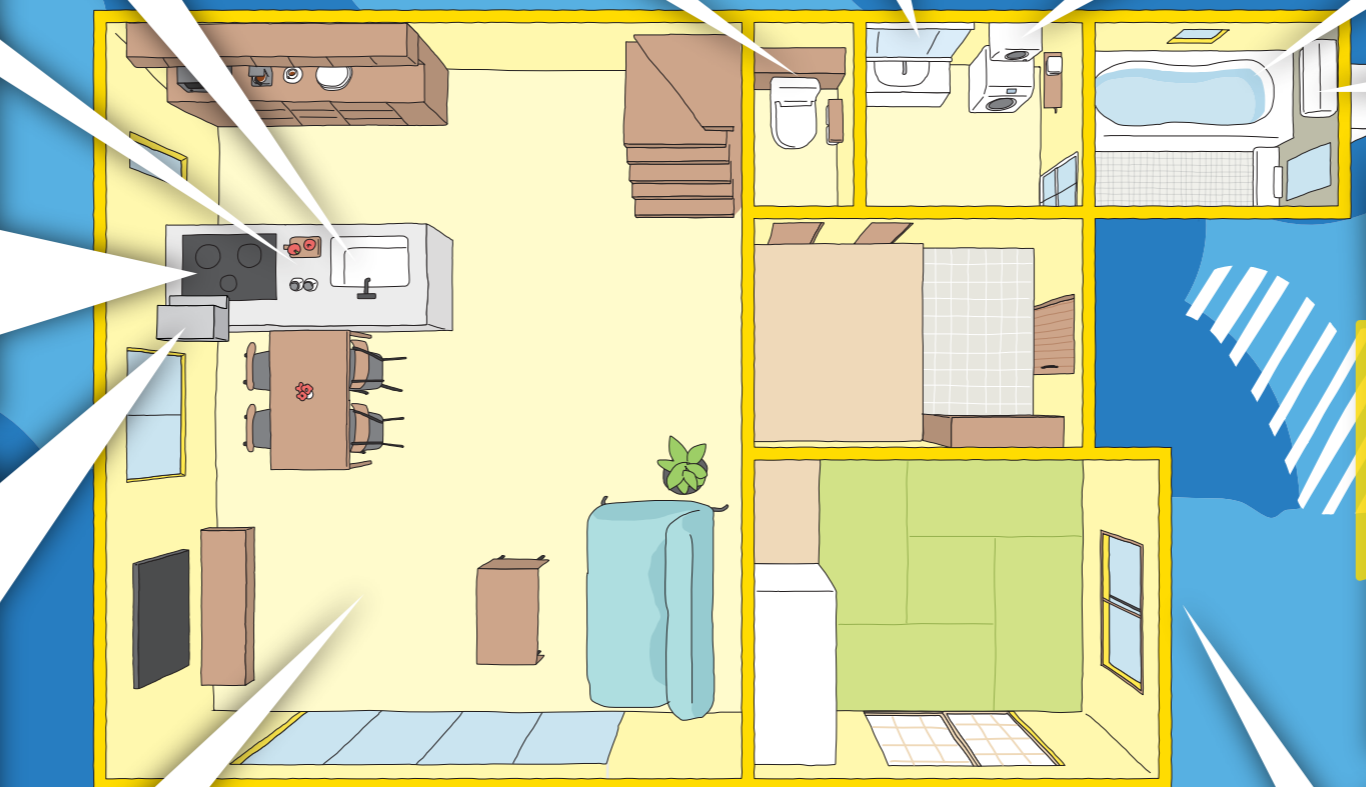

キッチン

1 **Takara standard**
レミュー 1型255

※展示のキッチンはこちら掲載の物とは異なります。

- ・シンク下食洗機
- ・家事らくシンク
- ・ハンドシャワー水栓
- ・足元スライドタイプ
- ・アクリル人大カウンター

※標準工事費418,000円～

1,516,350円 ↓

1,288,897円 税込

15% OFF

水栓

2 **takagi**
JY396MN
ウルトラファインバブルがキッチンに!

キッチン用
ハンドシャワータイプ
蛇口一体型浄水器

※写真はイメージです。

2種類の泡とパワフルな水流でしっかりと掃除

継ぎ目がほとんどないからお掃除ラクラク

66,000円 ↓

46,200円 税込

30% OFF

※標準工事費17,600円～

トイレ

3 **Panasonic**
アラウーノS160
【取替用】タイプ1K
XCH1601RWSK

※写真はイメージです。

2種類の泡とパワフルな水流でしっかりと掃除

継ぎ目がほとんどないからお掃除ラクラク

295,900円 ↓

177,540円 税込

40% OFF

※標準工事費44,000円～

洗面台

4 **TOTO**
オクターブ
W900タイプ

- ・スウィング三面鏡
- ・きれい除菌水
- ・タッチレス水栓
- ・2段スライド収納

※展示の洗面台はこちら掲載の物とは異なります。

573,540円 ↓

315,446円 税込

45% OFF

※標準工事費38,500円～

衣類乾燥機

5 **RDT-93** 乾燥容量 9kg

梅雨の季節も大活躍!

実演中! ご体感下さい

※ガス工事が必要な場合には別途になります。
※専用ガスコードが別途必要になります。
※標準工事費38,500円～

246,400円 ↓

147,840円 税込

40% OFF

専用台 DS-80HSF 33,000円 ↓
26,400円 税込

排湿管セット DPS-80KC 18,700円 ↓
14,960円 税込

バス

6 **TOTO**
シンラCタイプ1616

※展示のバスはこちら掲載の物とは異なります。

- ・LEDダウンライト
- ・人大浴槽
- ・スライドハンガー付インテリアバー

1,476,200円 ↓

885,720円 税込

40% OFF

※標準工事費440,000円～

ビルトインコンロ

7 **Paloma**
BRilliO PD-743WS-60GH

Present!
グラン用シート、
グラン用プレート、
レシピブック

下取り 値引き 含む

203,830円 ↓

80,723円 税込

55% OFF

※標準工事費19,800円～

レンジフード

8 **Rinnai**
OGR-REC-AP752SV 75cm

ファンの代わりにディスクをお掃除

ファン
ディスク
オイルガード
空気油

270,710円 →

189,497円 税込

30% OFF

※標準工事費34,100円～

浴室暖房乾燥機

10 **Rinnai**
RBH-W415KP
BHOT-W002(B)
BHOT-W015
RH-61W(B)

当社お得意様価格

319,000円 →

191,400円 税込

40% OFF

※標準工事費49,500円～

エコジョーズ

Rinnai NORITZ Paloma

11 戸建て住宅壁掛型 当社お得意様価格

1つ穴タイプ 20号

161,524円 税込

60% OFF

※標準工事費52,800円～

下取り 値引き 含む

12 戸建て住宅据置型 当社お得意様価格

1つ穴タイプ 20号

166,980円 税込

60% OFF

※標準工事費52,800円～

下取り 値引き 含む

温水式床暖房

ひだまりのようなあたたかさ

既設の床の上から貼るだけ簡単施工
現在の床から約12mm上がります。

フローリング材
温水マット
既設の床

9 工事費を含めて

6帖 **544,035円** 税込

10帖 **672,858円** 税込

約+12mm

内装工事	和室→洋室 建具交換	押し入れ→クローゼット 手すり	クロス・障子張替 耐震補強
外装工事	外壁塗装 フェンス	屋根 門扉	雨樋 物置
		ベランダ防水 玄関ドア	ウッドデッキ サッシ

窓

13 **YKK AP** プラマードU
腰窓サイズ
W1650×H1100
(ガス入り・アルミスペーサー)

既設窓
内窓
空気層

いまある窓に内窓を付けて二重窓に

暑さ対策
寒さ対策
防犯対策
騒音対策
結露対策

先進的窓リノベ 2025

100,320円 ↓

65,208円 税込

35% OFF

※標準工事費18,700円～

どんな工事もお相談ください